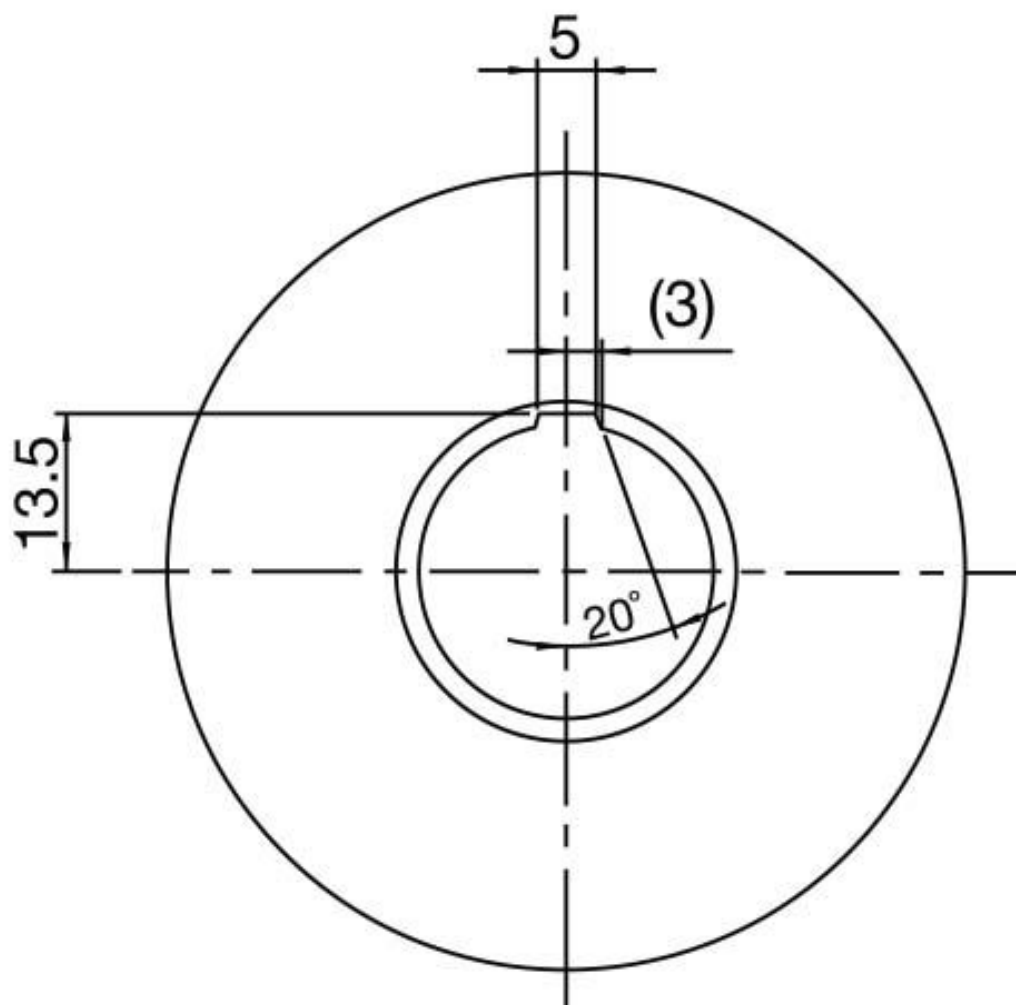

# Primy Steel Pleasure rosetter

420810, 420811, 420812, 420813, 420813, 420816, 420817, 420818

**LAVABO APS**

Fløjbjergvej 52 - DK-6580 Vamdrup - +45 7555 8866  
info@lavabo.dk - www.lavabo.dk